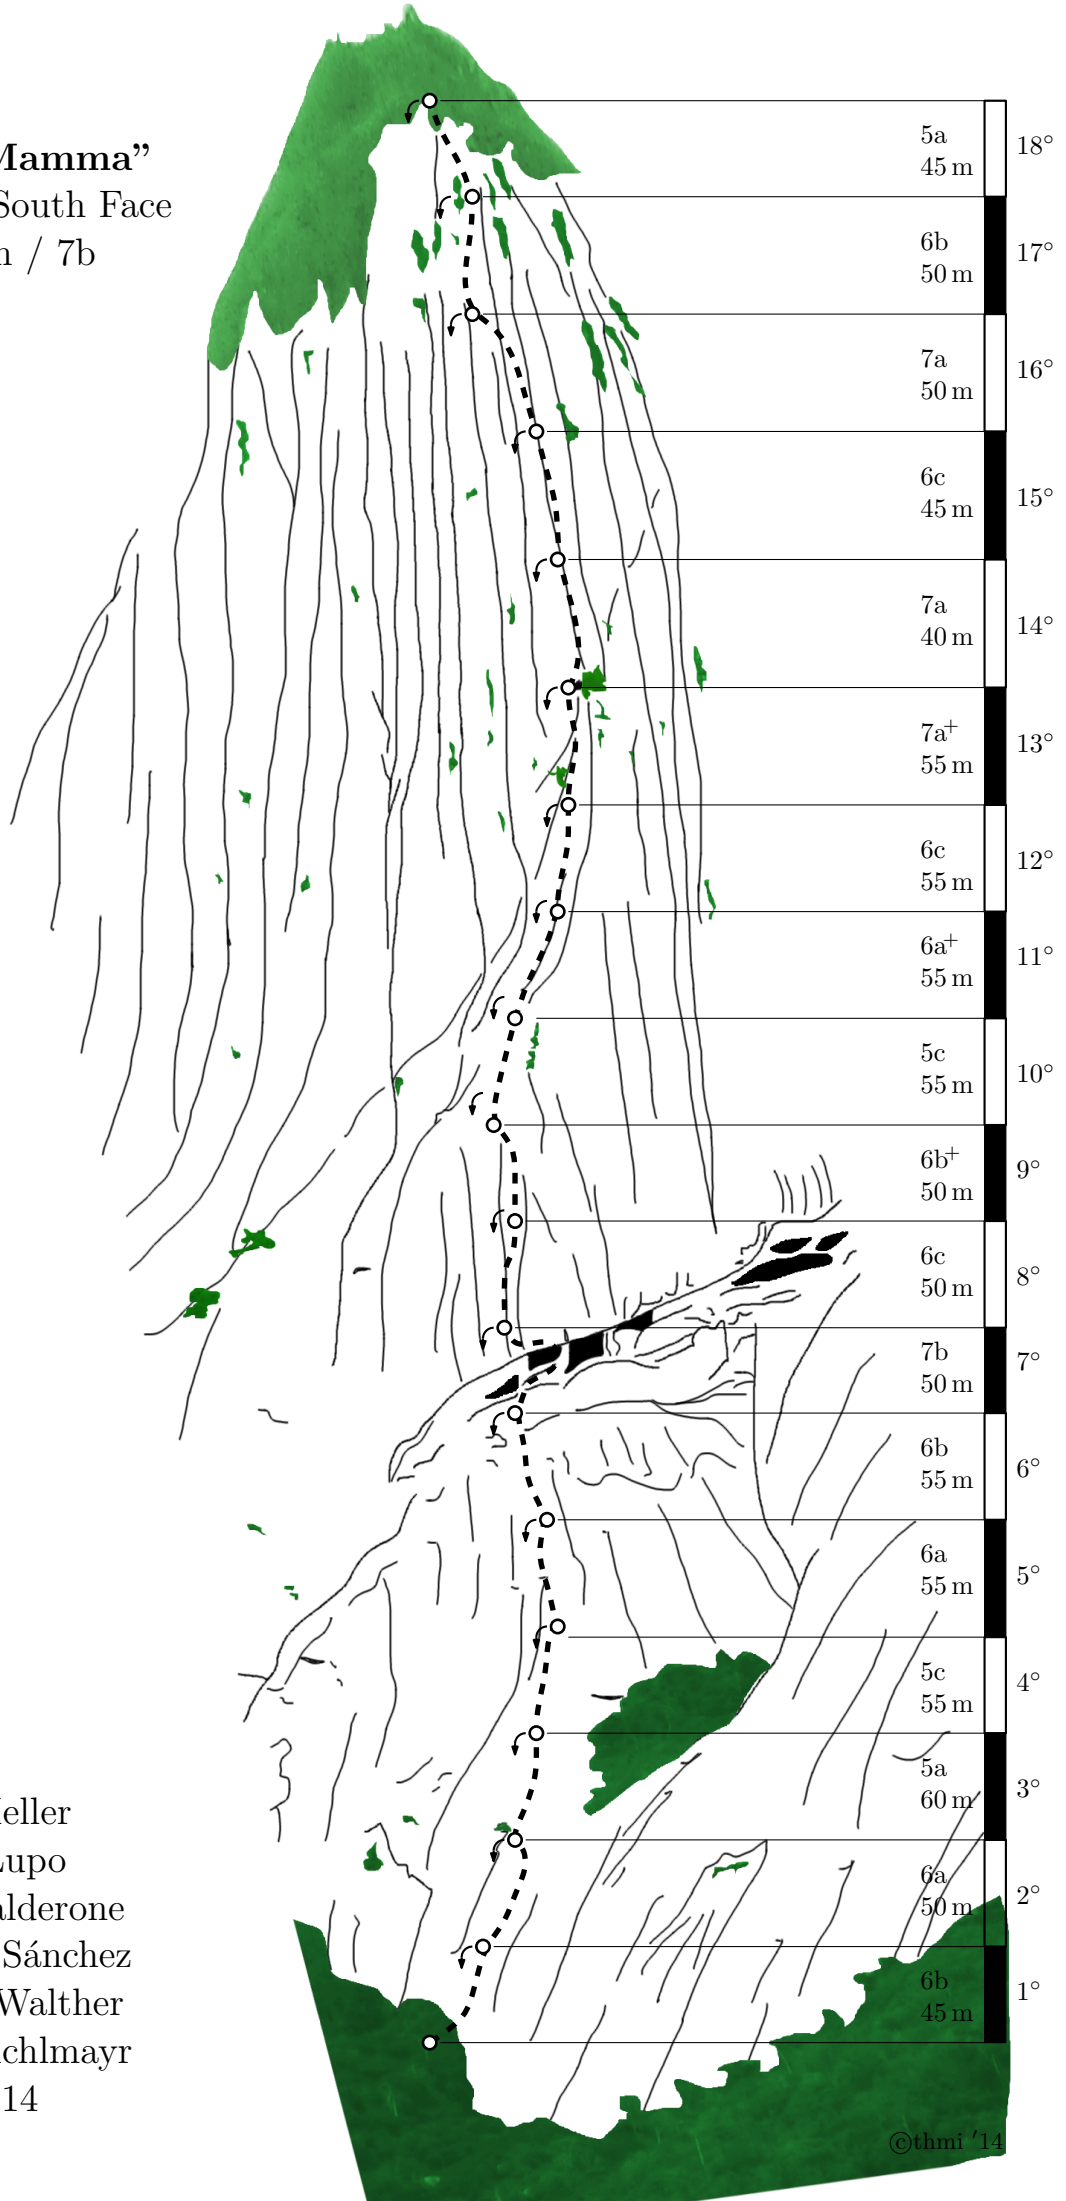

“Big Magic Mamma”  
 Piedra Riscada South Face  
 Brasil, 930m / 7b

Peter Keller  
 Fabio Lupo  
 Claudia Calderone  
 Ann-Karin Sánchez  
 Francesca Walther  
 Thomas Michlmayr  
 07/2014